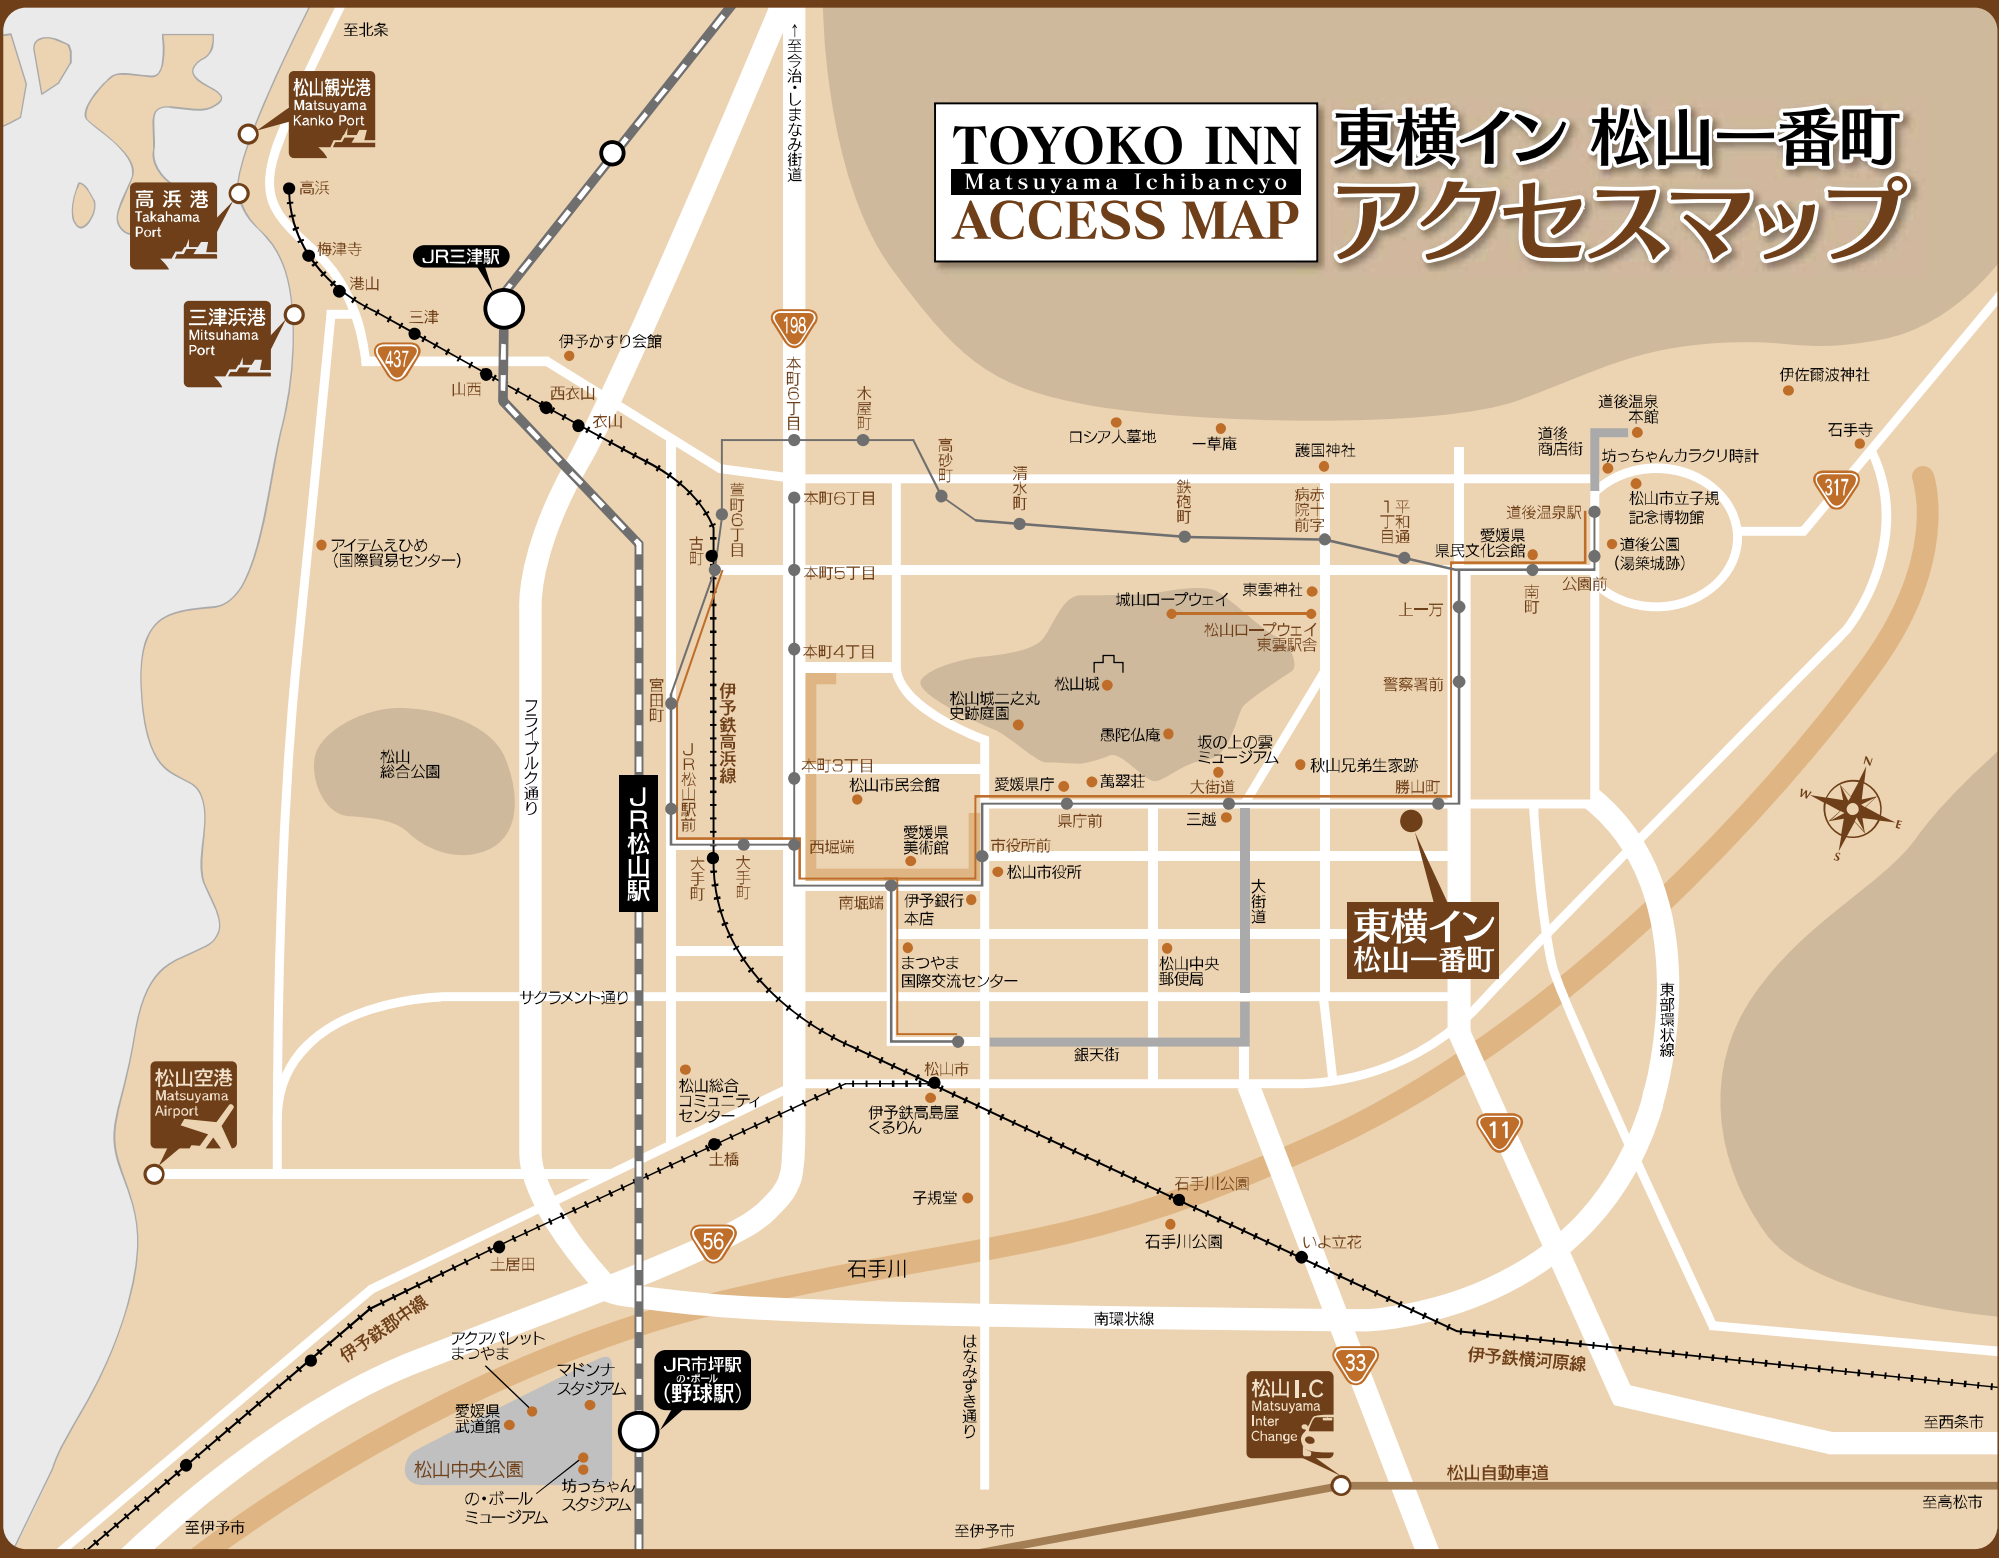

# TOYOKO INN Matsuyama Ichibancho ACCESS MAP

# 東横イン 松山一番町 アクセスマップ

**松山観光港発**

行き先	所要時間
JR松山駅	
バス	約30分
タクシー	約20分
松山市駅	
バス	約35分
タクシー	約25分
道後温泉	
バス	約40分
タクシー	約35分

**JR松山駅発**

行き先	所要時間
松山市駅	
バス	約15分
タクシー	約10分
路面電車	約15分
道後温泉	
バス	約25分
タクシー	約15分
路面電車	約20分

**松山空港発**

行き先	所要時間
JR松山駅	
バス	約25分
タクシー	約20分
松山市駅	
バス	約30分
タクシー	約20分
道後温泉	
バス	約40分
タクシー	約30分

JR松山駅

JR市坪駅  
のぞみ  
(野球駅)

松山I.C  
Matsuyama  
Inter  
Change

東横イン  
松山一番町